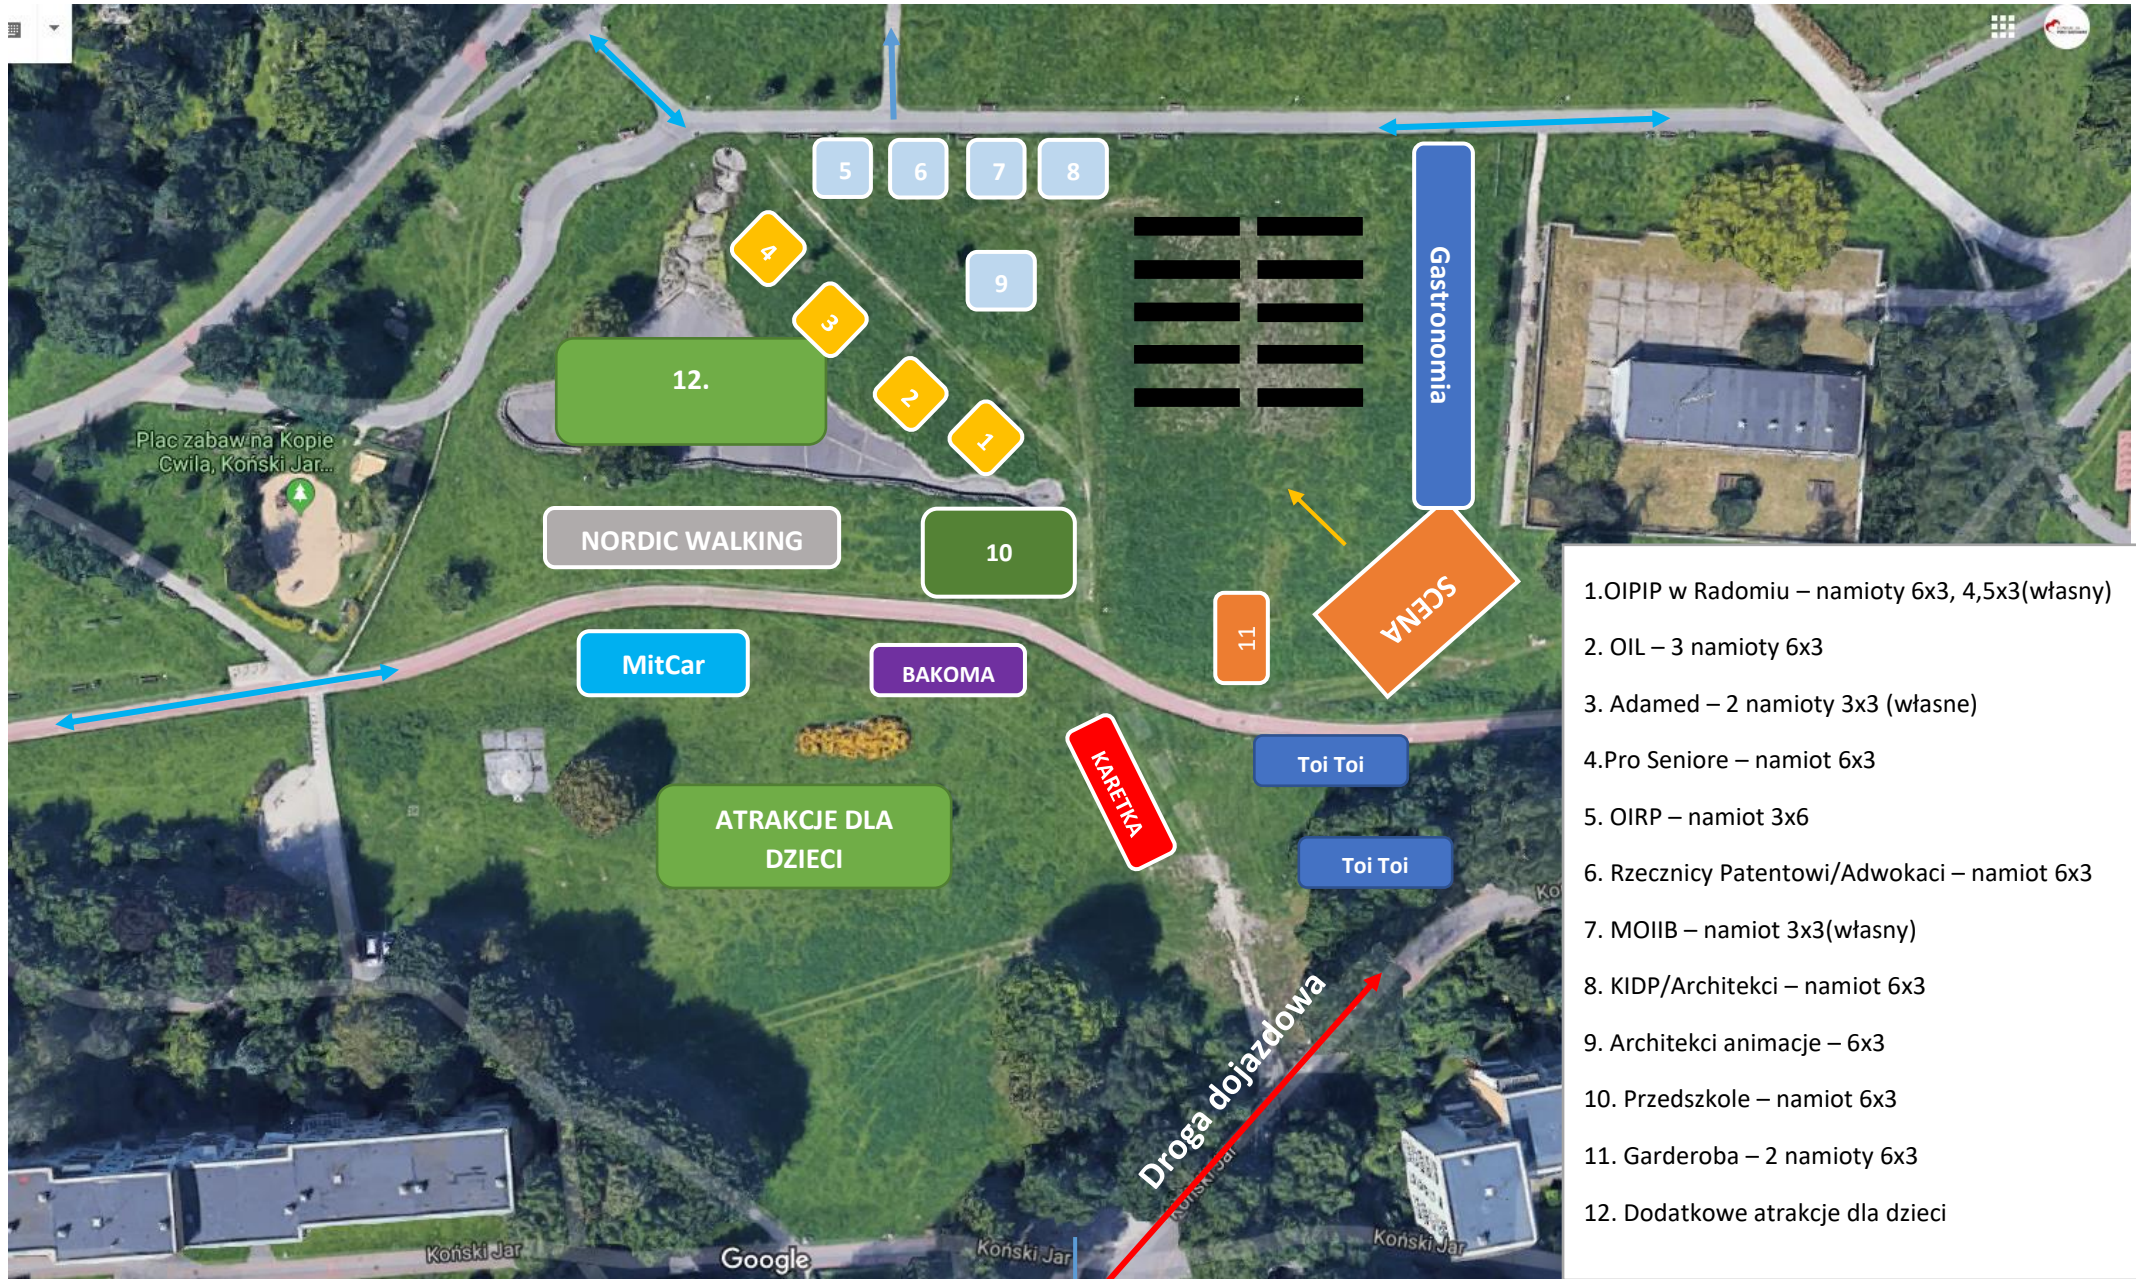

ul. Puławska

- 1.OIIP w Radomiu – namioty 6x3, 4,5x3(własny)
2. OIL – 3 namioty 6x3
3. Adamed – 2 namioty 3x3 (własne)
- 4.Pro Seniore – namiot 6x3
5. OIRP – namiot 3x6
6. Rzecznicy Patentowi/Adwokaci – namiot 6x3
7. MOIIB – namiot 3x3(własny)
8. KIDP/Architekci – namiot 6x3
9. Architekci animacje – 6x3
10. Przedszkole – namiot 6x3
11. Garderoba – 2 namioty 6x3
12. Dodatkowe atrakcje dla dzieci

al. KEN

ul. Dolina Służewicka

ul. Surowieckiego